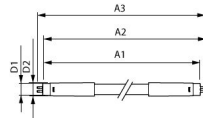

Scheda tecnica Philips Tubo LED T5 MASTER (HF) High Efficiency 11.5W 1700lm - 865 Luce Del Giorno | 85cm - Dimmerabile - Sostitutiva 21W

[Visualizza il prodotto](#)

Dati tecnici

SKU	248834
EAN	8720169163232
Marca	Philips
Nome del fabbricante	MAS LEDtube HF 900mm HE 11.5W 865 T5
Quantità confezione bulk	10
Garanzia Totale di Lampadadiretta	5 anni
Classe efficienza energetica	D
Vita Media Utile (ora)	60000
Voltaggio (V)	220-240

Informazioni tecniche

Tecnologia	LED
Sostituto (Watt)	21
Potenza Lampada	11.5
Dimmerabile	Sì, dimmerabile solo con reattore dimmerabili
Attacco	G5
Ruotabile	No
Codice Colore	865 Luce Del Giorno
Colore della Luce (Kelvin)	6500 Luce Del Giorno
Indice di Resa Cromatica (Ra)	80-89 - Buona resa cromatica
Colore Chiaro	Bianco

Impostazione del Colore	Colore unico
Flusso Luminoso (Lumen)	1700
Efficienza (Lm/W)	147
Tipo di Prodotto	Tubi LED T5
Tipo di sensore	Nessun sensore

Info prodotto

Starter LED incluso	No
Reattore Necessario	Sì
Ballast per tubi LED	Elettronico (HF)
Emissione luminosa del tubo LED	High Efficiency
Finitura lampada	Ghiaccio
Alloggiamento	Vetro
Product Serie	Master

Dimensioni

Lunghezza	85cm
Lunghezza (mm)	863
Diametro (mm)	19

Perché scegliere Lampadadiretta?

Specialista dell'illuminazione

Piani di illuminazione **personalizzati**

Fino a **7 anni** di garanzia

Resi facili entro **14 giorni**